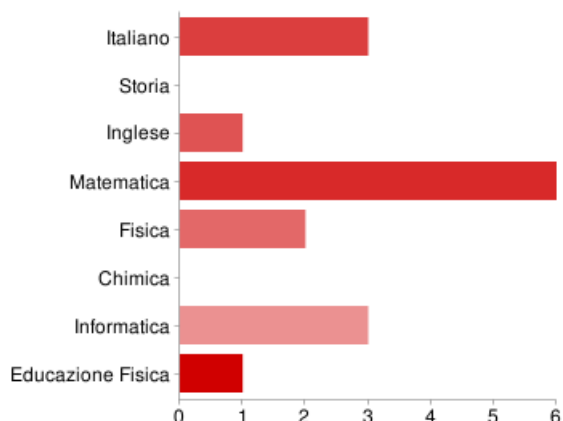

N° risposte: 16

Riepilogo

Pensi che la specializzazione che hai scelto sia adatta alle tue capacità?

Si. 10 63%

In parte. 6 38%

No 0 0%

Gli utenti possono selezionare più caselle di controllo, pertanto le percentuali possono dare una somma maggiore del 100%.

Quanto ti serve studiare quotidianamente per ottenere discreti voti?

30 minuti possono bastare. 8 50%

1-2 ore 6 38%

3 ore 1 6%

più di 3 ore 1 6%

Gli utenti possono selezionare più caselle di controllo, pertanto le percentuali possono dare una somma maggiore del 100%.

Qual'è la materia, che frequenti nella tua specializzazione, che per più sei portato?

Italiano	3 19%
Storia	0 0%
Inglese	1 6%
Matematica	6 38%
Fisica	2 13%
Chimica	0 0%
Informatica	3 19%
Educazione Fisica	1 6%